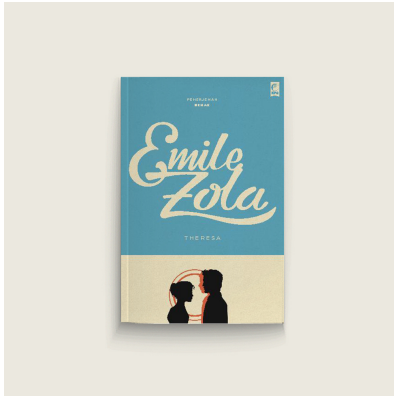

Katalog : SeriSastraDuniaTheresa

Seri Sastra Dunia: Theresa

Terbit: 16 Mei 2016

Ukuran: 140 mm x 210 mm

Tebal: 280 halaman

Usia: 13+